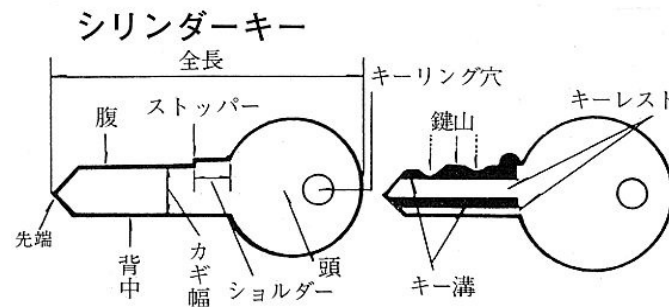

弊社ホームページの最新情報に同じデータがあります、印刷してご利用下さい。

最新早見表

(株)北海道アキ

M 印 !!ベスト500!!全4,000アイテム

2025年 番号は発売順です。中でもよく出る商品は黄色の塗りつぶしになっています。

商標	応用可能な品番												
DAIHATSU	229	244	345	357	361	378	386	424	434				
HINO	363	384	407	414									
HONDA	295	296	338	339	365	370	374	376	379	401	402	405	409
	418	440											
ISUZU	206	279	343	364	374	391	419	431					
KAWASAKI	285	297	406										
KOMATSU	178	410											
MAZDA	336	368	375	381	385	392	399	415	421	431			
MITSUBISHI	207	229	244	297	321	340	355	373	390	395	415	420	
NISSAN	279	301	302	303	353	362	369	372	396	397	415	420	
SUBARU	301	353	403	404	435								
SUZUKI	207	297	346	366	367	371	387	388	417	419	421		
TOYOTA	244	322	334	347	350	351	354	358	359	377	378	382	383
	400	425											
YAMAHA	245	246	305	306	387	388	393	408	416	423			
自転車	CY1	CY2	CY3	CY4	CY5	CY6	CY7	CY8	CY9	CY10	CY11	CY12	CY13
	CY14	CY15	CY16	CY17	CY18	CY19	CY20	CY21	CY22	CY23	CY24	CY25	CY26

GOAL社製品で作製不具合が起きた場合には!!

重要

GOAL H113/245/246/247/332/333/334/335/336/337/338/339/340
にキーの厚みに2.4mmタイプが追加発売されました。
(従来品は2.0mm ⇒ 新商品は2.4mm)

(例)従来品番H113 ⇒ 新品番HO113 「O」が追加されます(商品コードも異なります)

2025年3月現在 ブランクキー最終番号 情報

H841/M445/MT11/A695/F210/S156/K243/CY26

※イモビライザーに注意! (鍵が回ってもエンジンがかからない、などの防犯装置付)見た目はわかりませんが、お客様に確認してください。

キーの名称

写真法(メールで送る)