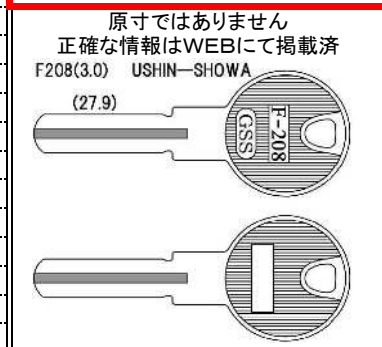

NEW

K	番号	メーカー名
	234	BENZ
	235	OPEL
	236	ROVER
	237	APRILIA
	238	BENZ
	239	BENZ
	240	KYMCO
	241	KYMCO
	242	KYMCO
	243	KYMCO
H番 新特厚シリーズ		
◎	0113	Y印 GOAL(2.4mm厚)
◎	0245	W印 GOAL(2.4mm厚)
◎	0246	X印 GOAL(2.4mm厚)
◎	0247	Z印 GOAL(2.4mm厚)
◎	0332	A印 GOAL(2.4mm厚)
◎	0333	B印 GOAL(2.4mm厚)
◎	0334	C印 GOAL(2.4mm厚)
◎	0335	D印 GOAL(2.4mm厚)
◎	0336	E印 GOAL(2.4mm厚)
◎	0337	F印 GOAL(2.4mm厚)
◎	0338	G印 GOAL(2.4mm厚)
◎	0339	H印 GOAL(2.4mm厚)
◎	0340	K印 GOAL(2.4mm厚)

S	番号	メーカー名
	142	CORBIN
	143	CHICAGO
	144	MASTER
	145	YALE
◎	146	ASSA
	147	ASSA
	148	ASSA
◎	149	ASSA
◎	150	TITAN/KWIKSET
	151	FEDERAL
	152	TITAN
	153	CISA
	154	HAFELE
◎	155	BURG
	156	HAFELE

最新版画像PDF / 最終番号案内&注文用紙はホームページにも掲載しています。

※注意点※
最新番入荷の都合上
FAX注文のお客様
2月2日以降の出荷
になります。
WEB発注のお客様
2月2日以降の出荷
になります。