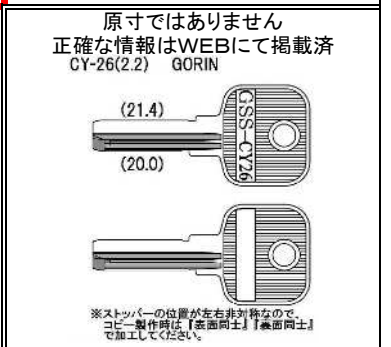

NEW

K	番号	メーカー名
	234	BENZ
	235	OPEL
	236	ROVER
	237	APRILIA
	238	BENZ
	239	BENZ
	240	KYMCO
	241	KYMCO
	242	KYMCO
	243	KYMCO
H番 新特厚シリーズ		
◎	0113	Y印 GOAL(2.4mm厚)
◎	0245	W印 GOAL(2.4mm厚)
◎	0246	X印 GOAL(2.4mm厚)
◎	0247	Z印 GOAL(2.4mm厚)
◎	0332	A印 GOAL(2.4mm厚)
◎	0333	B印 GOAL(2.4mm厚)
◎	0334	C印 GOAL(2.4mm厚)
◎	0335	D印 GOAL(2.4mm厚)
◎	0336	E印 GOAL(2.4mm厚)
◎	0337	F印 GOAL(2.4mm厚)
◎	0338	G印 GOAL(2.4mm厚)
◎	0339	H印 GOAL(2.4mm厚)
◎	0340	K印 GOAL(2.4mm厚)

S	番号	メーカー名
	142	CORBIN
	143	CHICAGO
	144	MASTER
	145	YALE
◎	146	ASSA
	147	ASSA
	148	ASSA
◎	149	ASSA
◎	150	TITAN/KWIKSET
	151	FEDERAL
	152	TITAN
	153	CISA
	154	HAFELE
◎	155	BURG
	156	HAFELE

最新版画像PDF / 最終番号案内&注文用紙はホームページにも掲載しています。

※注意点※
最新番入荷の都合上
FAX注文のお客様
2月2日以降の出荷
になります。
WEB発注のお客様
2月2日以降の出荷
になります。