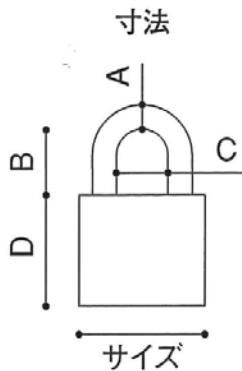

株式会社 北海道フキ 御中

南京錠 問合せ

錠前メーカー名

お客様コメント欄

普及品タイプの南京錠

吊の長いタイプの南京錠

キー抜き差し位置

解錠時キー抜き可

画像添付欄

コピーの場合できるだけ薄めに
するとFAXの写りが良くなります。

画像貼り付けの場合カラーではなく
グレースケールがFAX上写りが
良くなります。

お問合せ店舗・会社名・ご担当者名
